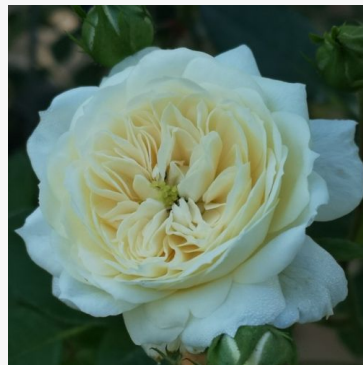

Macmillan Nurse

wit - beetroos, struikroos
75-105 cm
sterk, rijk geurende roos - vol, rond karakter
Amanda Beales