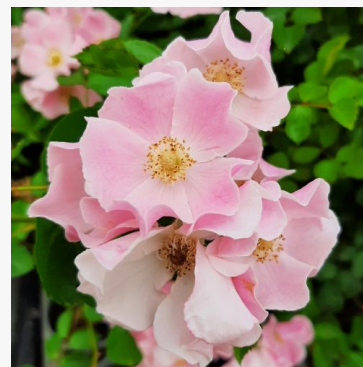

Sirona

roze - floribunda roos, bloembed
85-115 cm
zeer zwakke, nauwelijks waarneembare geur roos -
geuomschrijving niet beschikbaar
Martin Vissers