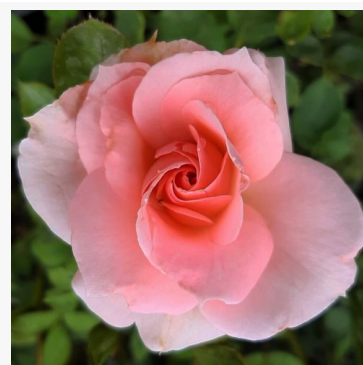

Régén

roze - border floribunda roos
70-100 cm
middelsterke, subtiel waarneembare geurige roos -
geuromschrijving niet beschikbaar
Márk Gergely