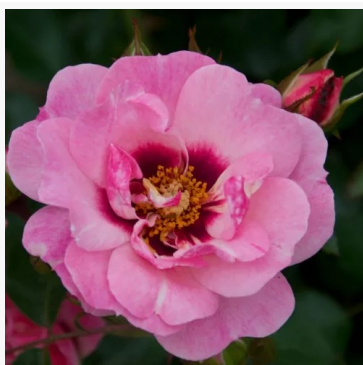

Blissy

roze - borderstruikroos
70-95 cm
licht geurende, ingetogen roos - zacht, bescheiden
karakter
Discovered by - pharmaROSA®