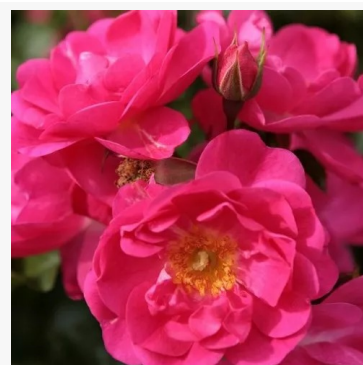

Neon®

diep-roze - perkroos, floribunda roos
50-70 cm
zeer zwak, nauwelijks waarneembaar geurende roos -
geurbeschrijving niet beschikbaar
Wilhelm Kordes III.