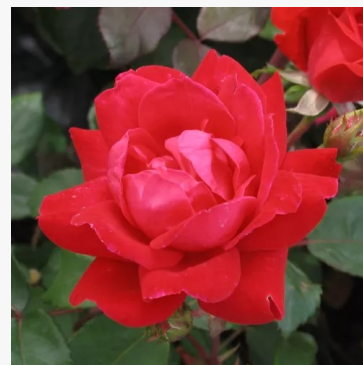

Double Knock Out®

rood - struikroos voor landschapsarchitectuur
85-115 cm
zeer zwakke, nauwelijks waarneembare roosgeur -
zoet-fruitig
William J. Radler