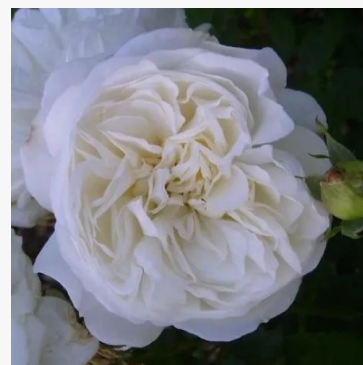

Weisse Gruss an Aachen™

wit - floribunda-roos voor bloembed
60-85 cm
middelsterke, goed waarneembare geurige roos -
aangenaam, klassiek rozenkarakter
Max Vogel