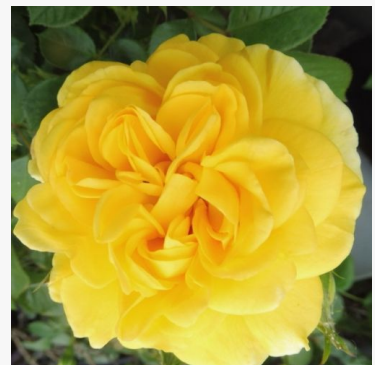

Carte Blanche®

wit - border floribunda roos
80-110 cm
krachtige, goed waarneembare geurige roos - met
honingaroma
Alain Antoine Meilland

Carte d'Or®

geel - floribunda perkroos
60-85 cm
zeer zwakke, nauwelijks waarneembare geur roos -
mild zoet aroma
Alain Meilland

Centenaire de Lourdes™

roze - floribunda perkroos
100-140 cm
licht geurende, ingetogen roos - discreet, zacht van
karakter
André Delbard - Chabert

Cepheus

goudgeel - floribunda borderroos
95-125 cm
zeer sterke, van veraf waarneembare geurige roos -
zoet, fruitig
Discovered by - pharmaROSA®

Champagner ®

crème-wit - perkroos, floribunda, roos
70-95 cm
milde, ingetogen geurige roos - fijn, discreet van
karakter
Reimer Kordes

Château de Vaumarcus

perzik-oranje - border floribunda roos
130-170 cm
middelsterke, goed waarneembare geurige roos - licht
zoet, fruitig
Alain Tschanz; Gisèle Tschanz