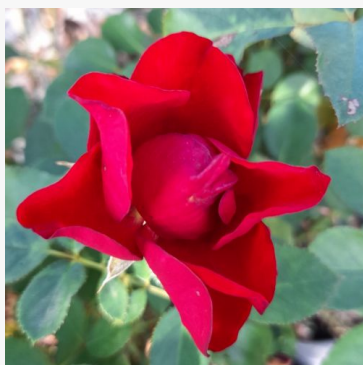

Black Forest Rose®

rood - bloembed, floribundaroos
65-95 cm
geurloze roos - geen waarneembaar aroma
Tim -Hermann Kordes