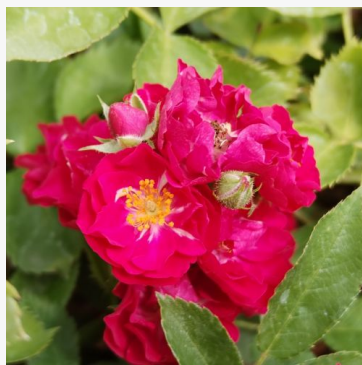

Steel Fabric

roze - bloembed struikroos
130-170 cm
er zijn geen betrouwbare gegevens over de geursterkte
- geurbeschrijving niet beschikbaar
Discovered by - pharmaROSA®