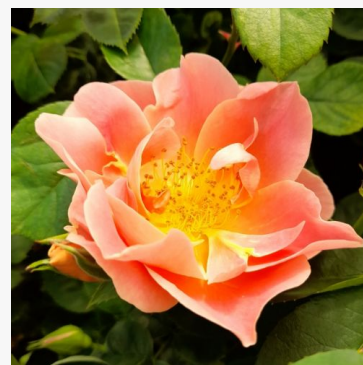

Edouard Guillot™

zalm-roze - bloembed floribunda roos
70-90 cm
milde, terughoudend geurende roos - fris, fruitig
karakter
Dominique Massad