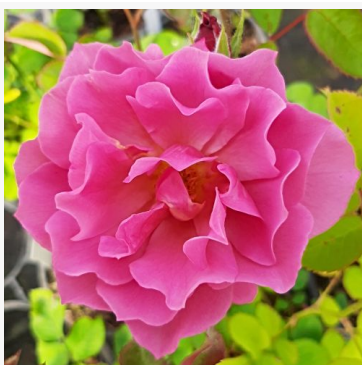

Anna Mège™

rood - struikroos voor bloembedden
85-115 cm
geurloze roos - geen waarneembaar aroma
Dominique Massad

Anne Poulsen®

karmazijnrood - bloembed floribunda roos
150-210 cm
gemiddelde geursterkte, goed waarneembare geur,
roos - aangenaam, klassiek rozenachtig karakter
Svend Poulsen

Anny Duprey®

citroengeel - landschapsstruikroos
90-130 cm
mild, subtiel geurende roos - zoetig, citrusachtig
Alain Meilland

Aoi

roze - paarse tint - border floribunda roos
70-90 cm
lichte, aangenaam waarneembare geurige roos - fijn
rozenachtig karakter
Keiji Kunieda