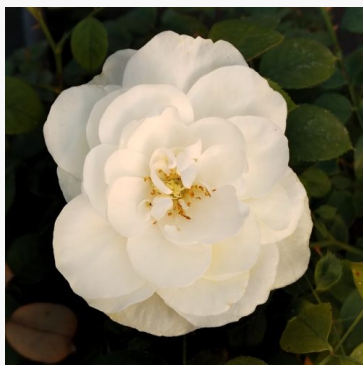

Portorož

oranje - bloembed floribunda roos
95-125 cm
lichte, subtiel geurige roos - fris, fruitig karakter
Thomas Proll

Poustinia™

crème-wit - floribunda bloembedroos
80-100 cm
krachtig, goed waarneembaar geurende roos - rijk,
fruitig aroma
Jozef Orye