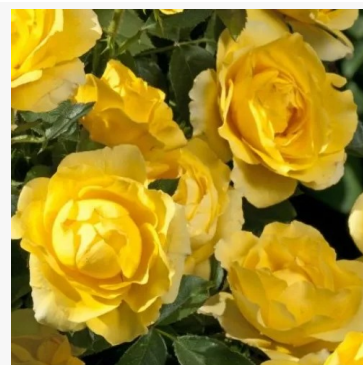

Ribona

geel - floribunda perkroos
70-90 cm
roos met middelsterkte, goed waarneembare geur -
fris, fruitig karakter
Discovered by - pharmaROSA®