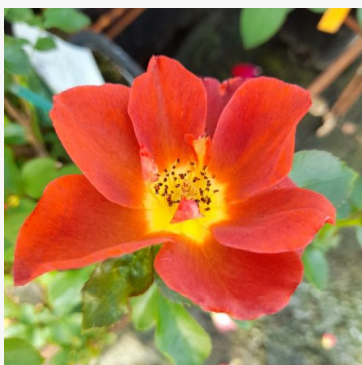

Espresso

rood - perkroos, floribunda roos
60-90 cm
middelsterkte, goed waarneembare geurige roos -
kruidig, zoetig van karakter
Jan Spek Nurseries