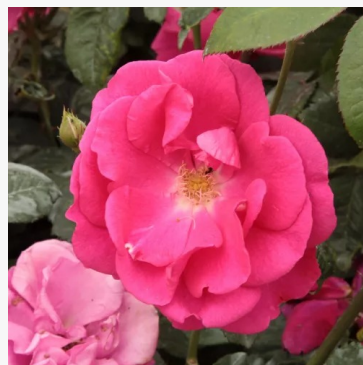

Lafayette

donker-roze - floribunda roos, bloembed
140-180 cm
lichte, subtiele geurige roos - licht, zoet karakter
Auguste Nonin & Fils