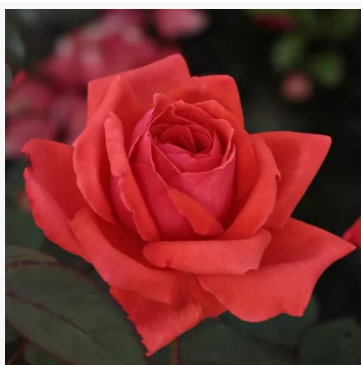

Resolut®

oranje-rood - bloembed floribunda roos
75-105 cm
middensterkte, goed waarneembare geurige roos -
aangenaam pittig aroma
Mathias Tantau Jr.