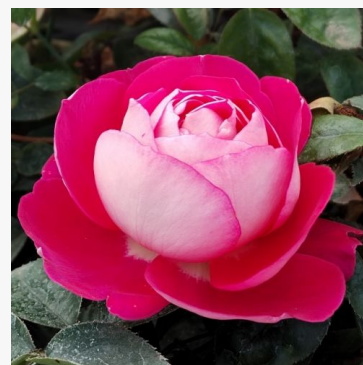

Euporie

roze - perkroos, floribunda
70-100 cm
matig geurende, goed waarneembare roos -
damastroos, framboos
Discovered by - pharmaROSA®