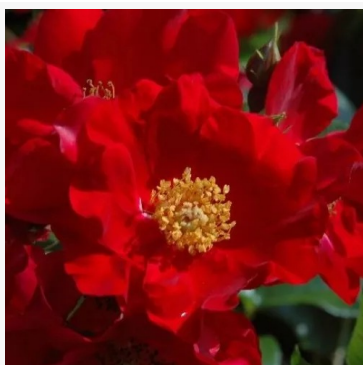

Alsace

rood - landschapsstruikroos
85-115 cm
roos met zeer zwakke, nauwelijks waarneembare geur
- met een bloemig karakter
Paul Pekmez