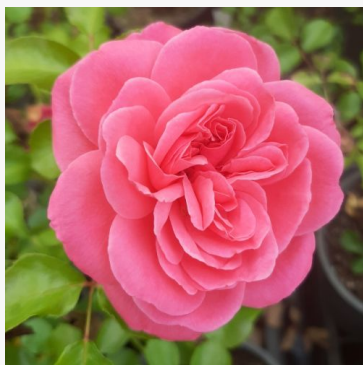

Bengali®

perzik-oranje - borderroos, floribunda
130-170 cm
middensterkte, aangenaam geurende roos -
perzikaroma
W. Kordes & Sons

Bentheimer Gold®

oranje - perkroos, floribunda
55-80 cm
middelsterke, goed waarneembare geurige roos - licht
zoet, fruitig
Tim -Hermann Kordes

Berkeley

roze - grandiflora perkroos
130-170 cm
mild, terughoudend geurende roos - aangenaam, zacht
karakter
William A. Warriner

Berleburg

roze - bloembed floribunda roos
35-50 cm
middelsterke, goed waarneembare geurige roos - vers,
framboosachtig
L. Pernille Olesen