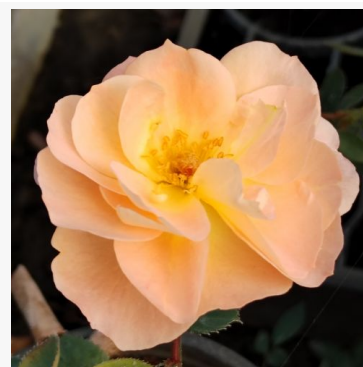

Schöne vom See®

abrikoos - bloembed, floribunda, roos
65-90 cm
zeer zwakke, nauwelijks waarneembare geur roos -
geuomschrijving niet beschikbaar
Tim -Hermann Kordes