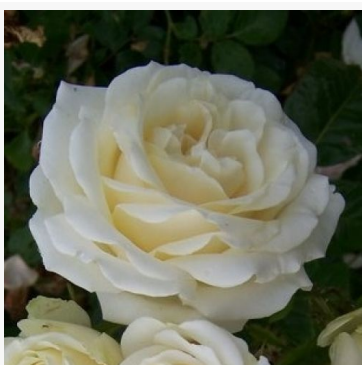

Sophie Scholl

wit - perkstruikroos
110-150 cm
middelsterkte, aangenaam geurende roos -
geuromschrijving niet beschikbaar
Ewald Scholle