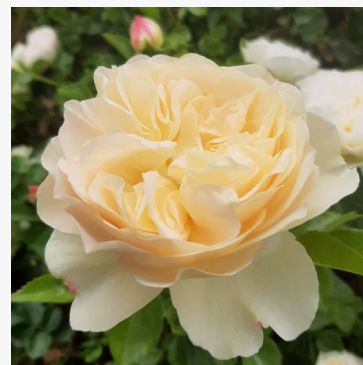

Lemon™

crèmegeel - bloembed floribunda roos
60-90 cm
middelsterke, goed waarneembare geurige roos - fijn
fruitig-honingachtig aroma
Biljana Božanić Tanjga