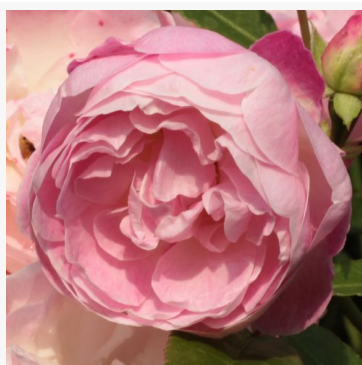

Sorbet Pink™

roze - polyantha perkroos
60-80 cm
zeer zwakke, nauwelijks waarneembare geur roos -
aangenaam rozenachtig karakter
Molnár Eva Anna