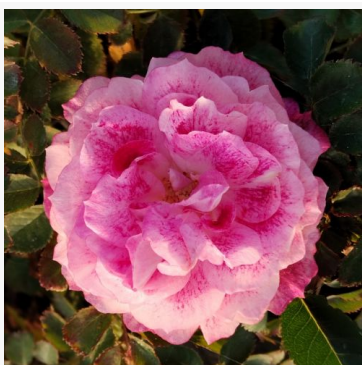

Let's Celebrate

purper-lila - wit - bloembed, floribunda roos
75-105 cm
milde, ingetogen geurige roos - zacht zoetgeurend
Gareth Fryer