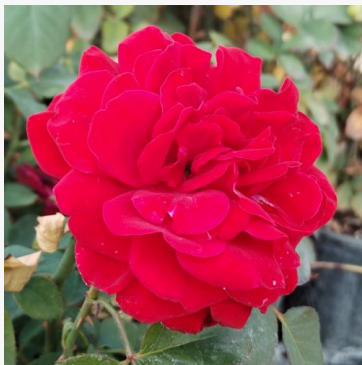

Lübecker Rotspan

donker-rood - bloembed, floribunda, roos
65-95 cm
zeer zwak, nauwelijks waarneembaar geurende roos -
licht zoet aroma
Hans Jürgen Evers