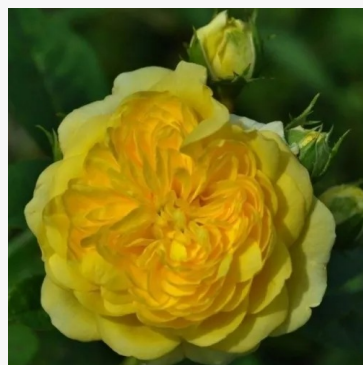

Anna Mège™

rood - struikroos voor bloembedden
85-115 cm
geurloze roos - geen waarneembaar aroma
Dominique Massad

Anne Poulsen®

karmazijnrood - bloembed floribunda roos
150-210 cm
gemiddelde geursterkte, goed waarneembare geur,
roos - aangenaam, klassiek rozenachtig karakter
Svend Poulsen