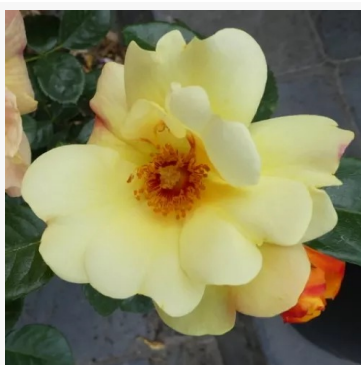

Kenendure

geel - floribunda roos voor sierborder
60-85 cm
zeer zwakke, nauwelijks waarneembare geur roos -
geuromschrijving niet beschikbaar
David Kenny