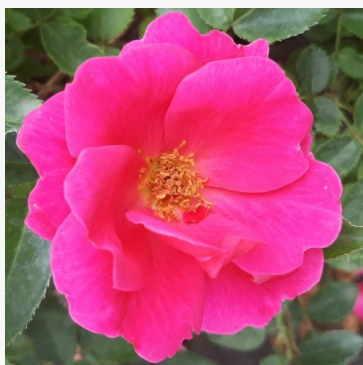

Gallerandaise

roze - polyantha bloembedroos
30-50 cm
geurloze roos - geen merkbare geur
Jérôme Rateau

Garden of Roses®

perzik - perkroos floribunda
45-70 cm
licht, ingetogen geurende roos - licht zoet aroma
Tim -Hermann Kordes