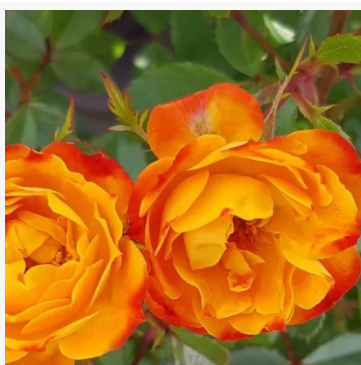

Navelina

geel-rood - floribunda roos, perk
60-90 cm
milde, ingetogen geurende roos - fris, levendig karakter
Patrick Dickson