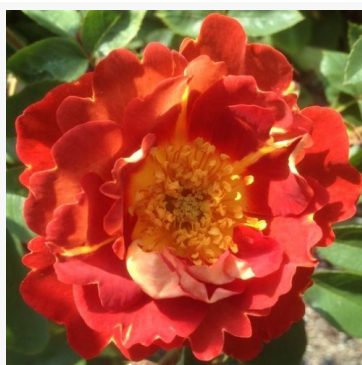

Strange Brew

rood-geel - bloembed, floribunda roos
130-170 cm
milde, bescheiden geurende roos - fruitig-kruidig
karakter
Bob Matthews