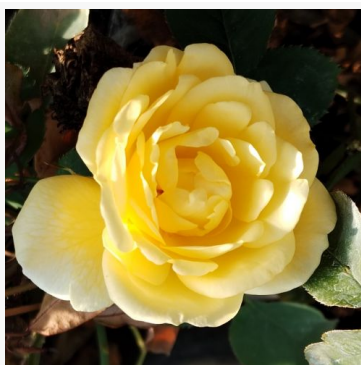

Tandinadi

geel - perkfloribunda roos
70-100 cm
milde, ingetogen geurige roos - zacht karakter
Mathias Tantau Jr.