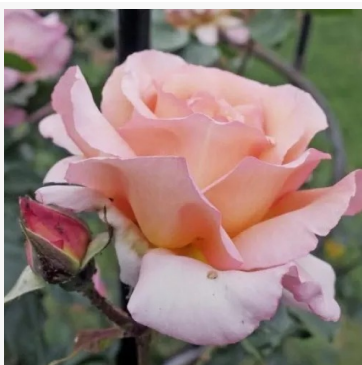

Josiane Pierre-Bissey

perzik-roze - polyantha perkroos
70-95 cm
milde, ingetogen geurige roos - fris, fruitig karakter
Fabien Ducher