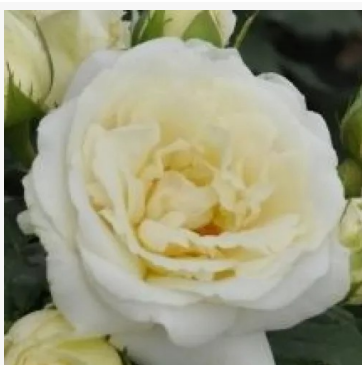

Lenka™

crème-wit - perkfloribunda roos
60-85 cm
roos met middelsterke, goed waarneembare geur -
delicaat zoet aroma
Biljana Božanić Tanjga