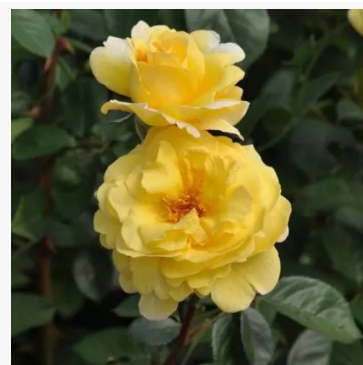

Nadia Zerouali™

geel - perkroos, floribunda
70-100 cm
sterk, goed waarneembaar geurende roos - fris,
citrusachtig karakter
Biljana Božanić Tanjga