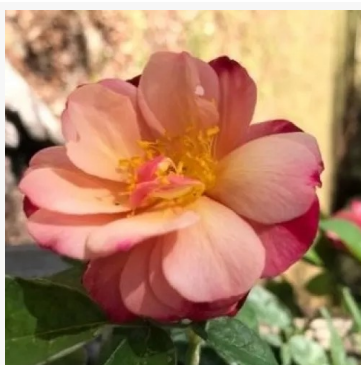

Léonie Lamesch

oranje-geel - perkroos, polyantha-roos
80-120 cm
middelsterke, goed waarneembare geurige roos -
aangenaam kruidig, fruitig
Peter Lambert