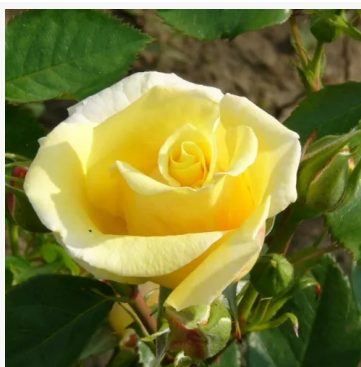

Schöne Veitshöchheimerin

geel - bloembed, floribunda, roos
65-95 cm
lichte, ingetogen geurige roos - zacht, fris, fruitig
Márk Gergely