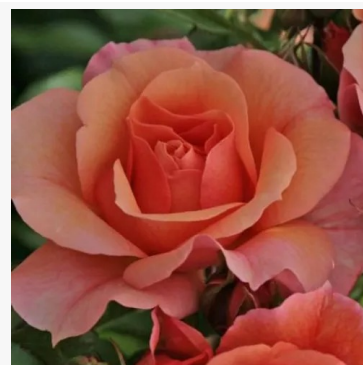

Anny Duprey®

citroengeel - landschapsstruikroos
90-130 cm
mild, subtiel geurende roos - zoetig, citrusachtig
Alain Meilland

Aoi

roze - paarse tint - border floribunda roos
70-90 cm
lichte, aangenaam waarneembare geurige roos - fijn
rozenachtig karakter
Keiji Kunieda

Apricot Queen Elizabeth

perzik-roze - border grandiflora-roos
75-105 cm
krachtig, langdurig geurende roos - licht zoetig aroma
H.A. Verschuren & Zonen

Aprikola®

perzik-oranje - bloembed, floribunda, roos
60-85 cm
milde, terughoudend geurende roos - fris, fruitig
karakter
W. Kordes & Sons