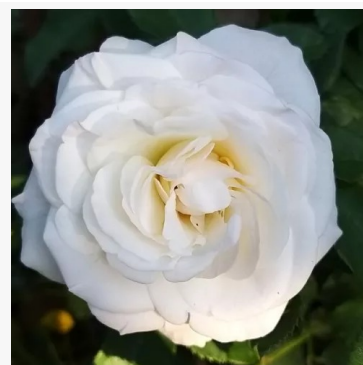

Vlissnowit

wit - bloebed floribunda roos
70-95 cm
milde, terughoudende geurige roos - fris,
appelbloesemachtig karakter
Martin Visser