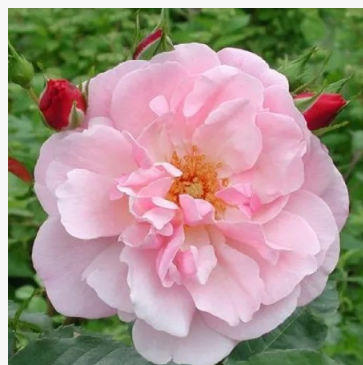

Märchenland®

zalmroze - borderroos, floribunda roos
105-135 cm
krachtig, langdurig geurende roos - zoetig, fruitig
Mathias Tantau sen.