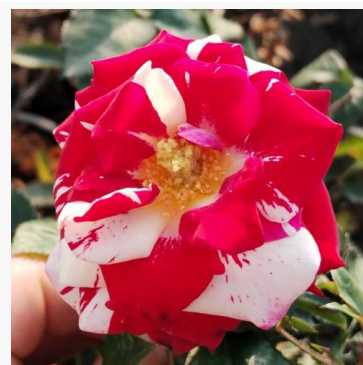

Wekgobnez

rood-wit - grandiflora roos, perk
120-160 cm
sterk, goed waarneembaar geurende roos -
geuomschrijving niet beschikbaar
Tom Carruth