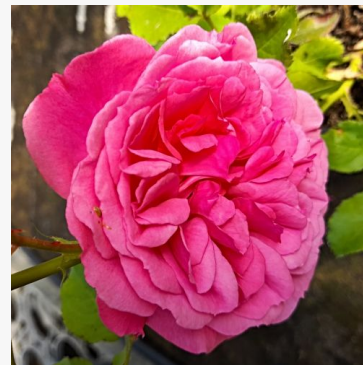

Dunav™

roze - perkstruikroos
45-65 cm
licht, terughoudend geurende roos - geuomschrijving
niet beschikbaar
Bijjana Božanić Tanjga