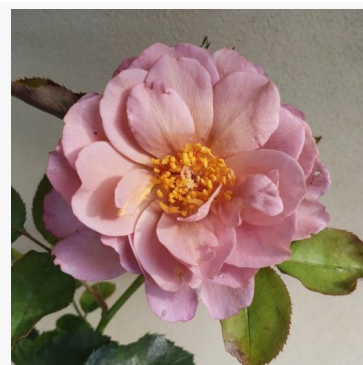

Lavender Pinocchio

paars - border, floribunda, roos
100-140 cm
milde, discreet geurende roos - fijn, klassiek
rozenkarakter
Eugene S. Boerner