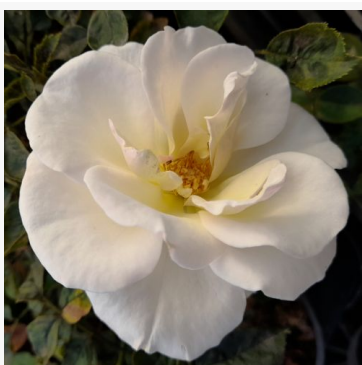

Pearl Abundance®

crème - bloembed, floribunda, roos
70-90 cm
lichte, ingetogen, zacht geurende roos - klassiek,
rozenachtig karakter
Richard Harkness