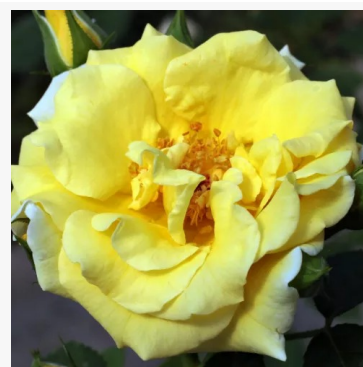

Skóciai Szent Margit

goudgeel - border floribunda roos
100-150 cm
krachtig, lang aanhoudende geurige roos - klassiek,
met rozenkarakter
Márk Gergely